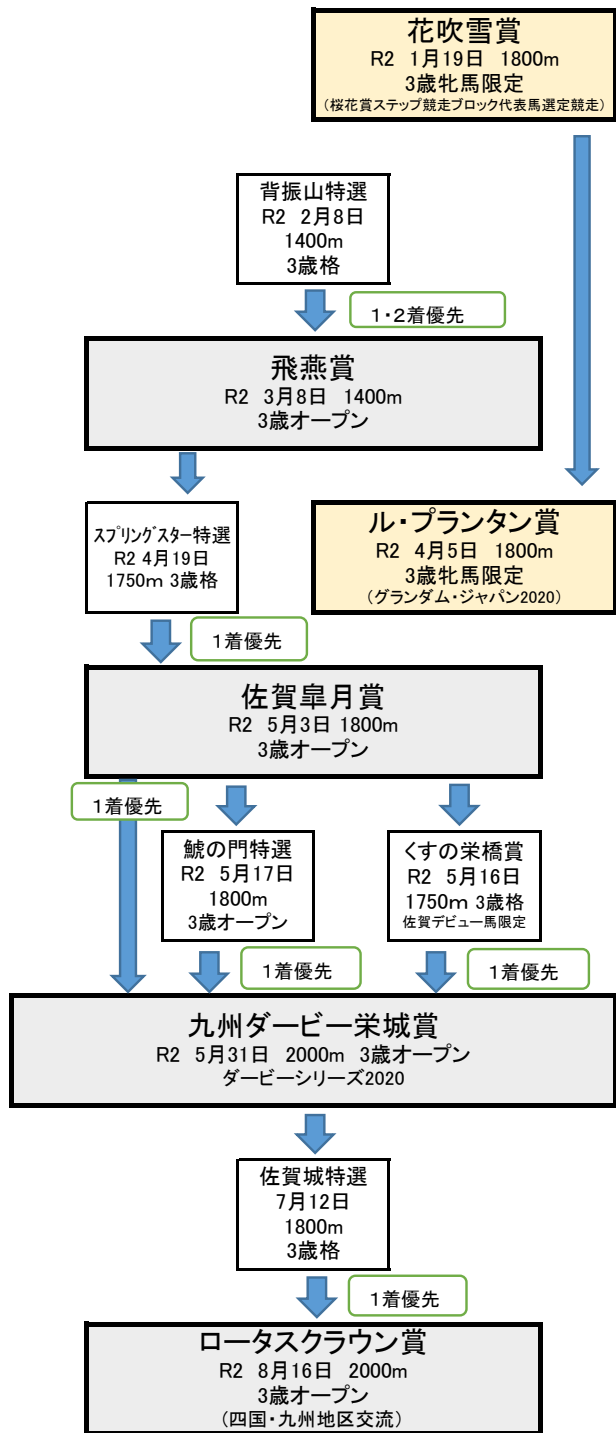

1着優先

九州大賞典  
R2 10月25日  
2500m 3歳以上オープン

1着優先

中島記念  
R2 12月27日  
1800m 3歳以上ファン選抜

1着優先

雷山賞  
R3 1月16日  
2000m 4歳以上オープン

1着優先

佐賀記念(JpnIII)  
R3 2月11日  
2000m 4歳以上オープン

嘉瀬川賞  
R3 2月27日  
2000m 3歳以上オープン

1着優先

はがくれ大賞典  
R3 3月14日  
2000m 3歳以上オープン  
(地方全国交流)

3歳路線 (R2~R3)

2歳路線 (R2~R3)

2歳・3歳路線 (R2~R3)

シリウス特別  
R2 9月20日  
1400m 2歳  
佐賀デビュー馬限定

1・2着優先