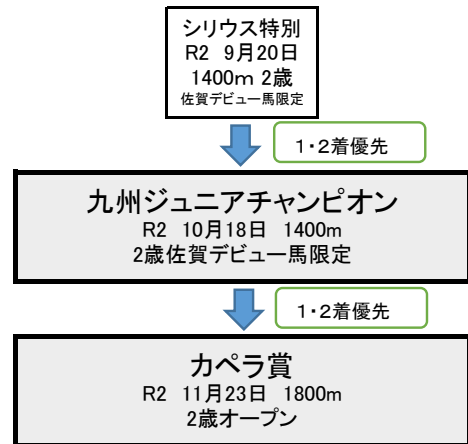

1着優先

九州大賞典  
R2 10月25日  
2500m 3歳以上オープン

1着優先

中島記念  
R2 12月27日  
1800m 3歳以上ファン選抜

1着優先

雷山賞  
R3 1月16日  
2000m 4歳以上オープン

1着優先

佐賀記念(JpnIII)  
R3 2月11日  
2000m 4歳以上オープン

嘉瀬川賞  
R3 2月27日  
2000m 3歳以上オープン

1着優先

はがくれ大賞典  
R3 3月14日  
2000m 3歳以上オープン  
(地方全国交流)

3歳路線 (R2~R3)

2歳路線 (R2~R3)

2歳・3歳路線 (R2~R3)

シリウス特別  
R2 9月20日  
1400m 2歳  
佐賀デビュー馬限定

1・2着優先